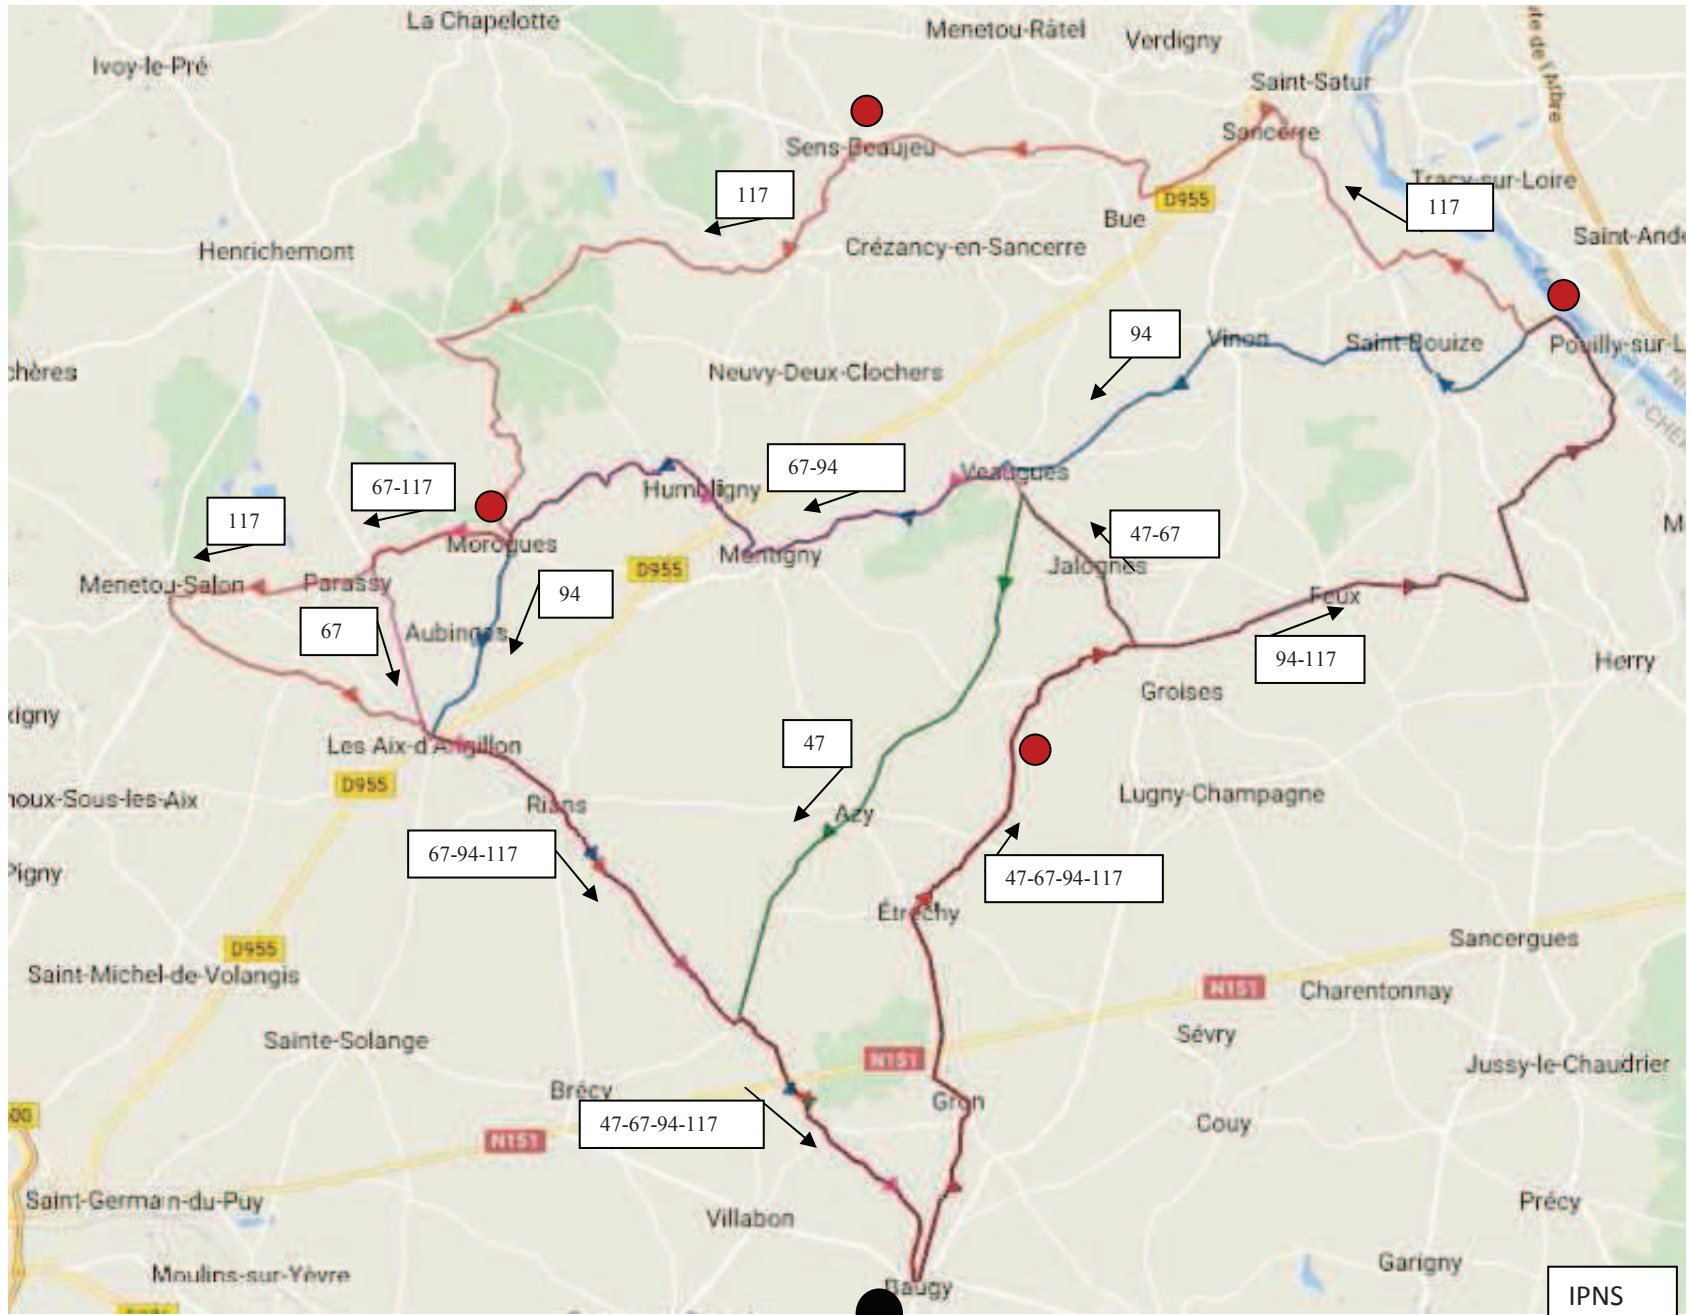

Circuit n°1 : 47 km

BAUGY
Chemin de Gron
RD205
RD93
Km 4,5 : GRON
RD93
Km 9,7 : ETRECHY
RD36
RD52
Km 17,5 : PESSELIERES (**Ravitaillement**)
RD52
Croisement RD52/RD49 (à gauche)
RD49
Km 21 : JALOGNES
RD49
Croisement RD49/RD49E à gauche
RD49E
Le Bas Fouillet
RD52
Le Haut Fouillet
Km 33 : AZY
RD52
Km 38 : FRANCHEVILLE
RD43
Km 42 : SAINT-IGNY
RD43
BAUGY

Circuit n°2 : 67 km

BAUGY
Chemin de Gron
RD205
RD93
Km 4,5 : GRON
RD93
Km 9,7 : ETRECHY
RD36
Km 17,5 : PESSELIERES (**Ravitaillement**)
RD52
Croisement RD52/RD49 (à gauche)
RD49
Km 21 : JALOGNES
RD49
Km 24 : VEAUGUES
RD59
Km 31 : MONTIGNY
RD44
Km 34 : HUMBLIGNY
RD44
Croisement RD44/RD185 (à gauche)
RD185
Croisement RD185/RD46 (à gauche)
RD46
Km 40 : MOROGUES (**Ravitaillement**)
RD59
Croisement RD59/RD12 (à gauche)
RD12
Km 48,5 : LES AIX D'ANGILLON
RD12
Km 51,5 : RIANES
RD43
Km 59 : FRANCHEVILLE
RD43
Km 62,5 : SAINT-IGNY
RD43
BAUGY

Circuit n°3 : 94 km

BAUGY
Chemin de Gron
RD205
RD93
Km 4,5 : GRON
RD93
Km 9,7 : ETRECHY
RD36
Km 17,5 : PESSELIERES (**Ravitaillement**)
RD52
Km 24 : FEUX
RD52
Croisement RD52/RD199 (à gauche)
RD199
Km 35,5 : LES VALLEES
Voie communale
Km 38 : **Ravitaillement**
RD259
Croisement RD259/RD206 (à droite)
RD206
Km 39,5 : COUARGUES
RD206
Croisement RD206/RD920 (à droite)
RD920
Km 42,5 : SAINT-BOUIZE
RD59
Km 47 : VINON
RD59
Km 54 : VEAUGUES
RD59
Km 60 : MONTIGNY
RD44
Km 63,5 : HUMBLIGNY
RD44
Croisement RD44/RD185 (à gauche)
RD185
Croisement RD185/RD46 (à gauche)
RD46
Km 70 : MOROGUES (**Ravitaillement**)
RD46
Km 75 : LES AIX d'ANGILLON
RD12
Km 78,5 : RIANES
RD43
Km 85,5 : FRANCHEVILLE
RD43
Km 89 : SAINT-IGNY
RD43
BAUGY