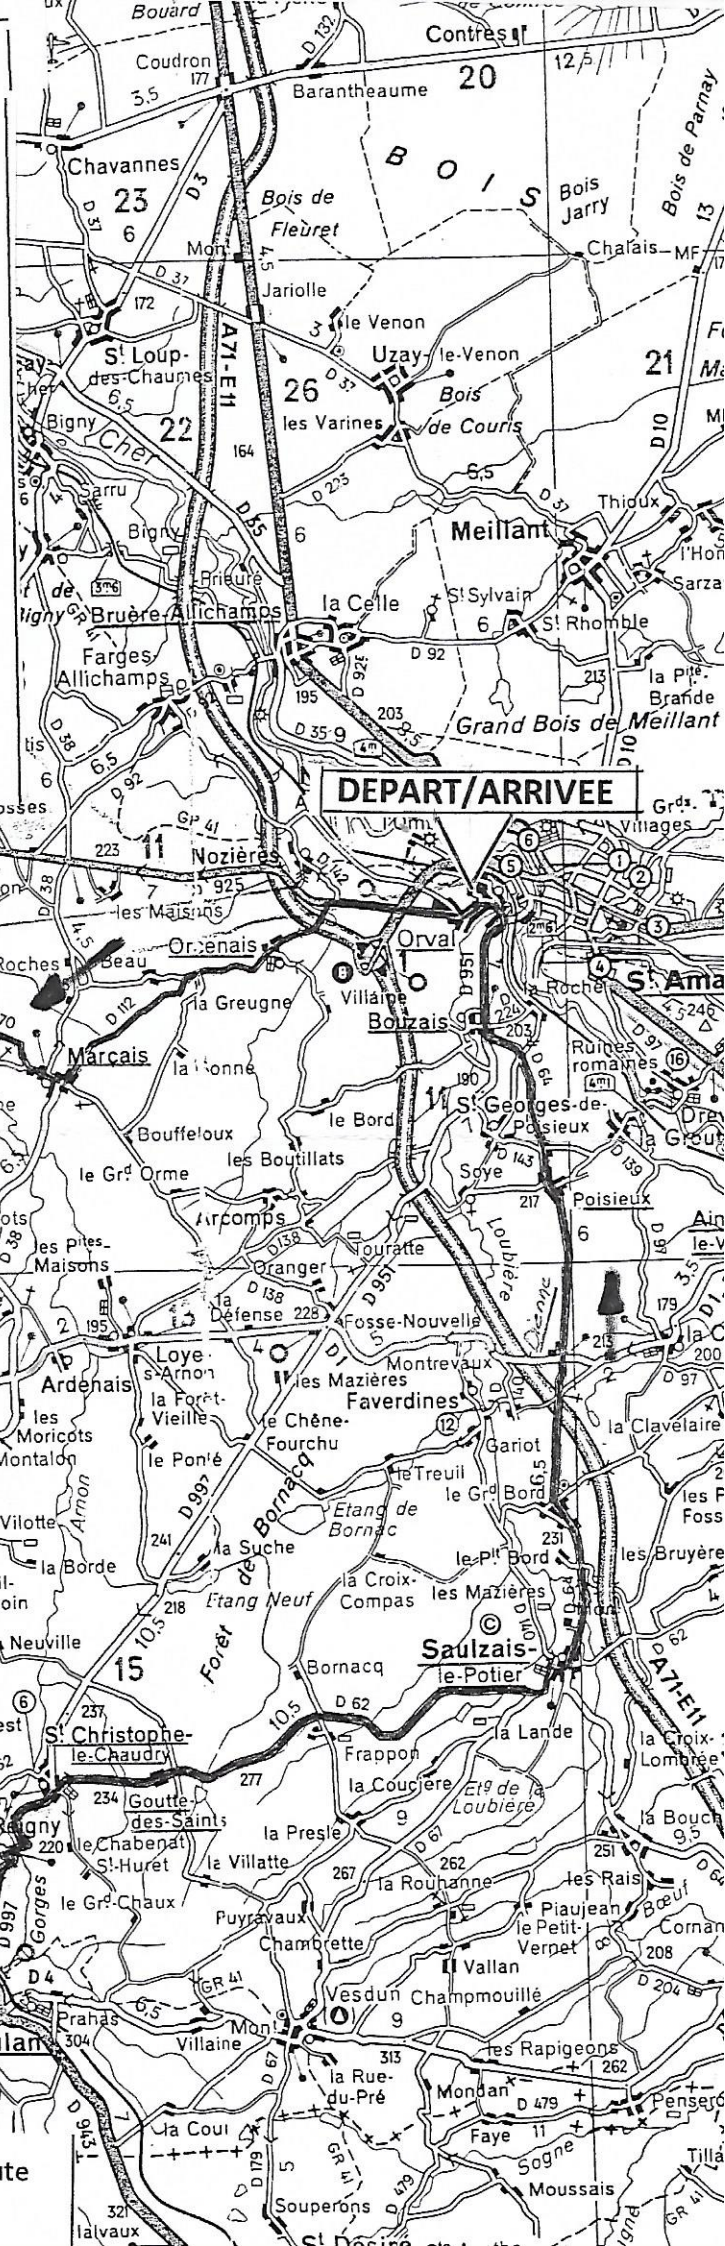

CIRCUIT DE 75 KMS

Départs AV de Sully AD /D 925 vers Lignéres

		Kms	
A 3KM, A/G	D112.....	3.....	3
ORCENAI.....	D112.....	2.....	5
MARCAIS.....	D112.et.D70.....	5.....	10
MORLAC.....	D70.....	6.....	16
IDS ST ROCH.....	AG/ D69.....	5.....	21
ST PIERRE LES BOIS.....	AD/D3.....	7.....	28
LE CHATELET.....	AD/D3 et AG/D65.....	3.....	31
CULAN.....	AG/D997.....	12.....	43
ST CHRSTOPHE le Chaudry.....	AD/62.....	5.....	48
La Goutte aux Saints.....	D62.....	3.....	51
SAULZAI le Potier.....	AG/D64.....	8.....	59
La Dienne.....	D64.....	5.....	64
ST GEORGES de <u>Poisieux</u>	D64.....	5.....	69
BOUZAI.....	AD/D951.....	2.....	71
ORVAL.... au rond point 3 ^{ème} sortie ,et salle des fêtes.....	4.....	75	