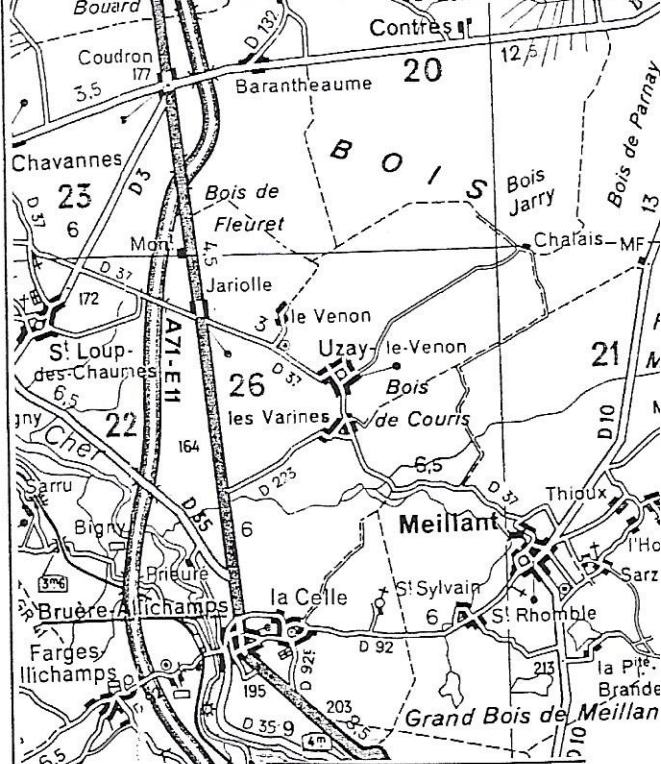

CIRCUIT DE 60 KMS

Départs AV de Sully AD/D925 vers Lignièrès

GYCLO CLUB ORVAL

A 3KM, AG.....	D112.....	3.....	3kms
ORCENAI.....	D112.....	2.....	5
MARCAIS.....	AG/ D112.....	5.....	10
LE CHATELET...AG et prendre D65 Vers Culan.....	10.....	20	
Après ST Maur.....	AG/D62.....	8.....	28
L'ALGER , REIGNY..AG et AD/62.....	3.....	31	
ST CHRISTOPHE le Chaudry.....	AD et AG/D62.....	2.....	34
La Goutte aux Saints	D62.....	3.....	37
SAULZAI le Potier.....	AG/D64.....	8.....	45
LA DIENNE.....	D64.....	6.....	51
ST GEORGES de <u>Poisieux</u>.....	D64.....	5.....	56
BOUZAI.....	D64 et AD D951.....	2.....	58
ORVAL.....	au rond point 3ème sortie et salle des fêtes 3.....	61	

Merci pour votre participation, prudence, respect du code de la route

Téléphone salle des fêtes : 0248967042.....Pompiers :18

Gendarmerie : 0248620500

DEPART /ARRIVEE