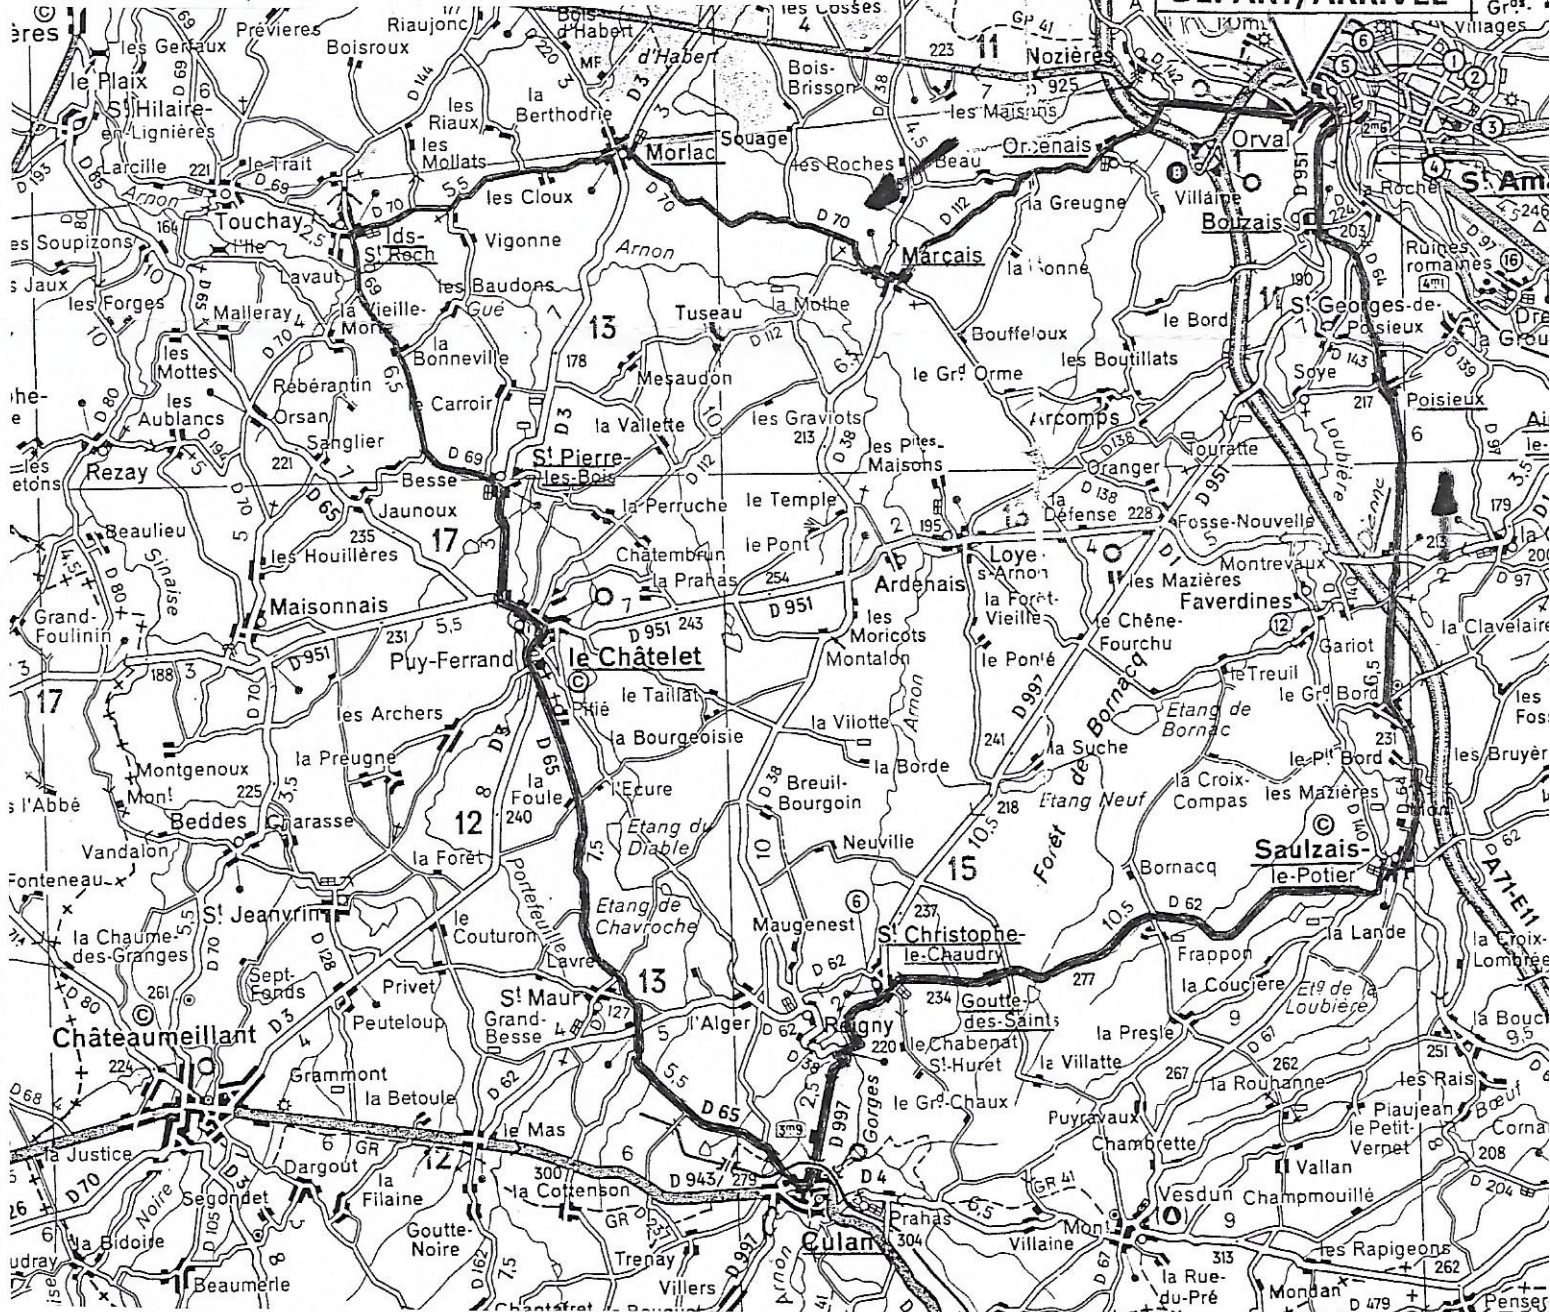

CIRCUIT DE 75 KMS

Départs AV de Sully AD /D 925 vers Lignièrès

			Kms
A 3KM, A/G	D112.....	3.....	3
ORCENAI.....	D112.....	2.....	5
MARCAIS.....	D112.et.D70.....	5.....	10
MORLAC.....	D70.....	6.....	16
IDS ST ROCH.....	AG/ D69.....	5.....	21
ST PIERRE LES BOIS.....	AD/D3.....	7.....	28
LE CHATELET.....	AD/D3 et AG/D65.....	3.....	31
CULAN.....	AG/D997.....	12.....	43
ST CHRSTOPHE le Chaudry.....	AD/62.....	5.....	48
La Goutte aux Saints.....	D62.....	3.....	51
SAULZAI le Potier.....	AG/D64.....	8.....	59
La Dienne.....	D64.....	5.....	64
ST GEORGES de <u>Poisieux</u>.....	D64.....	5.....	69
BOUZAI.....	AD/D951.....	2.....	71
ORVAL.... au rond point 3ème sortie ,et salle des fêtes.....		4.....	75

DEPART/ARRIVEE

Merci pour votre participation, prudence, respect du code de la route

Téléphone salle des fêtes : 0248967042.....Pompiers :18

Gendarmerie : 0248620500