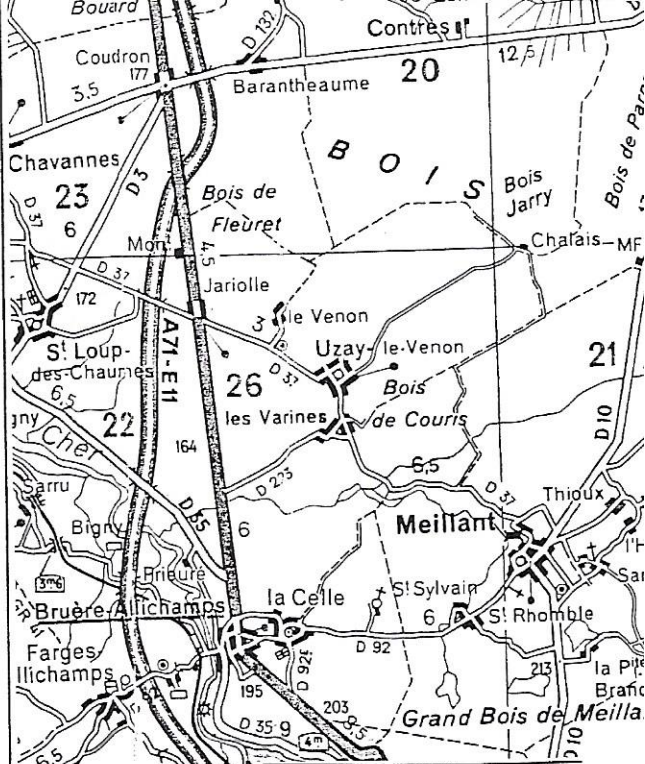

CIRCUIT DE 60 KMS

Départs AV de Sully AD/D925 vers Lignières

A 3KM, AG.....	D112.....	3.....	3kms
ORCENAI.....	D112.....	2.....	5
MARCAIS.....	AG/ D112.....	5.....	10
LE CHATELET...AG et prendre D65 Vers Culan.....	10.....	20	
Après ST Maur.....	AG/D62.....	8.....	28
L'ALGER , REIGNY..AG et AD/62.....	3.....	31	
ST CHRISTOPHE le Chaudry.....	AD et AG/D62.....	2.....	34
La Goutte aux Saints	D62.....	3.....	37
SAULZAI le Potier.....	AG/D64.....	8.....	45
LA DIENNE.....	D64.....	6.....	51
ST GEORGES de <u>Poisieux</u>.....	D64.....	5.....	56
BOUZAI.....	D64 et AD D951.....	2.....	58
ORVAL.....	au rond point 3ème sortie et salle des fêtes 3.....	61	

Merci pour votre participation, prudence, respect du code de la route

Téléphone salle des fêtes : 0248967042.....Pompiers :18

Gendarmerie : 0248620500

www.fcl.org
CYCLO CLUB ORVAL