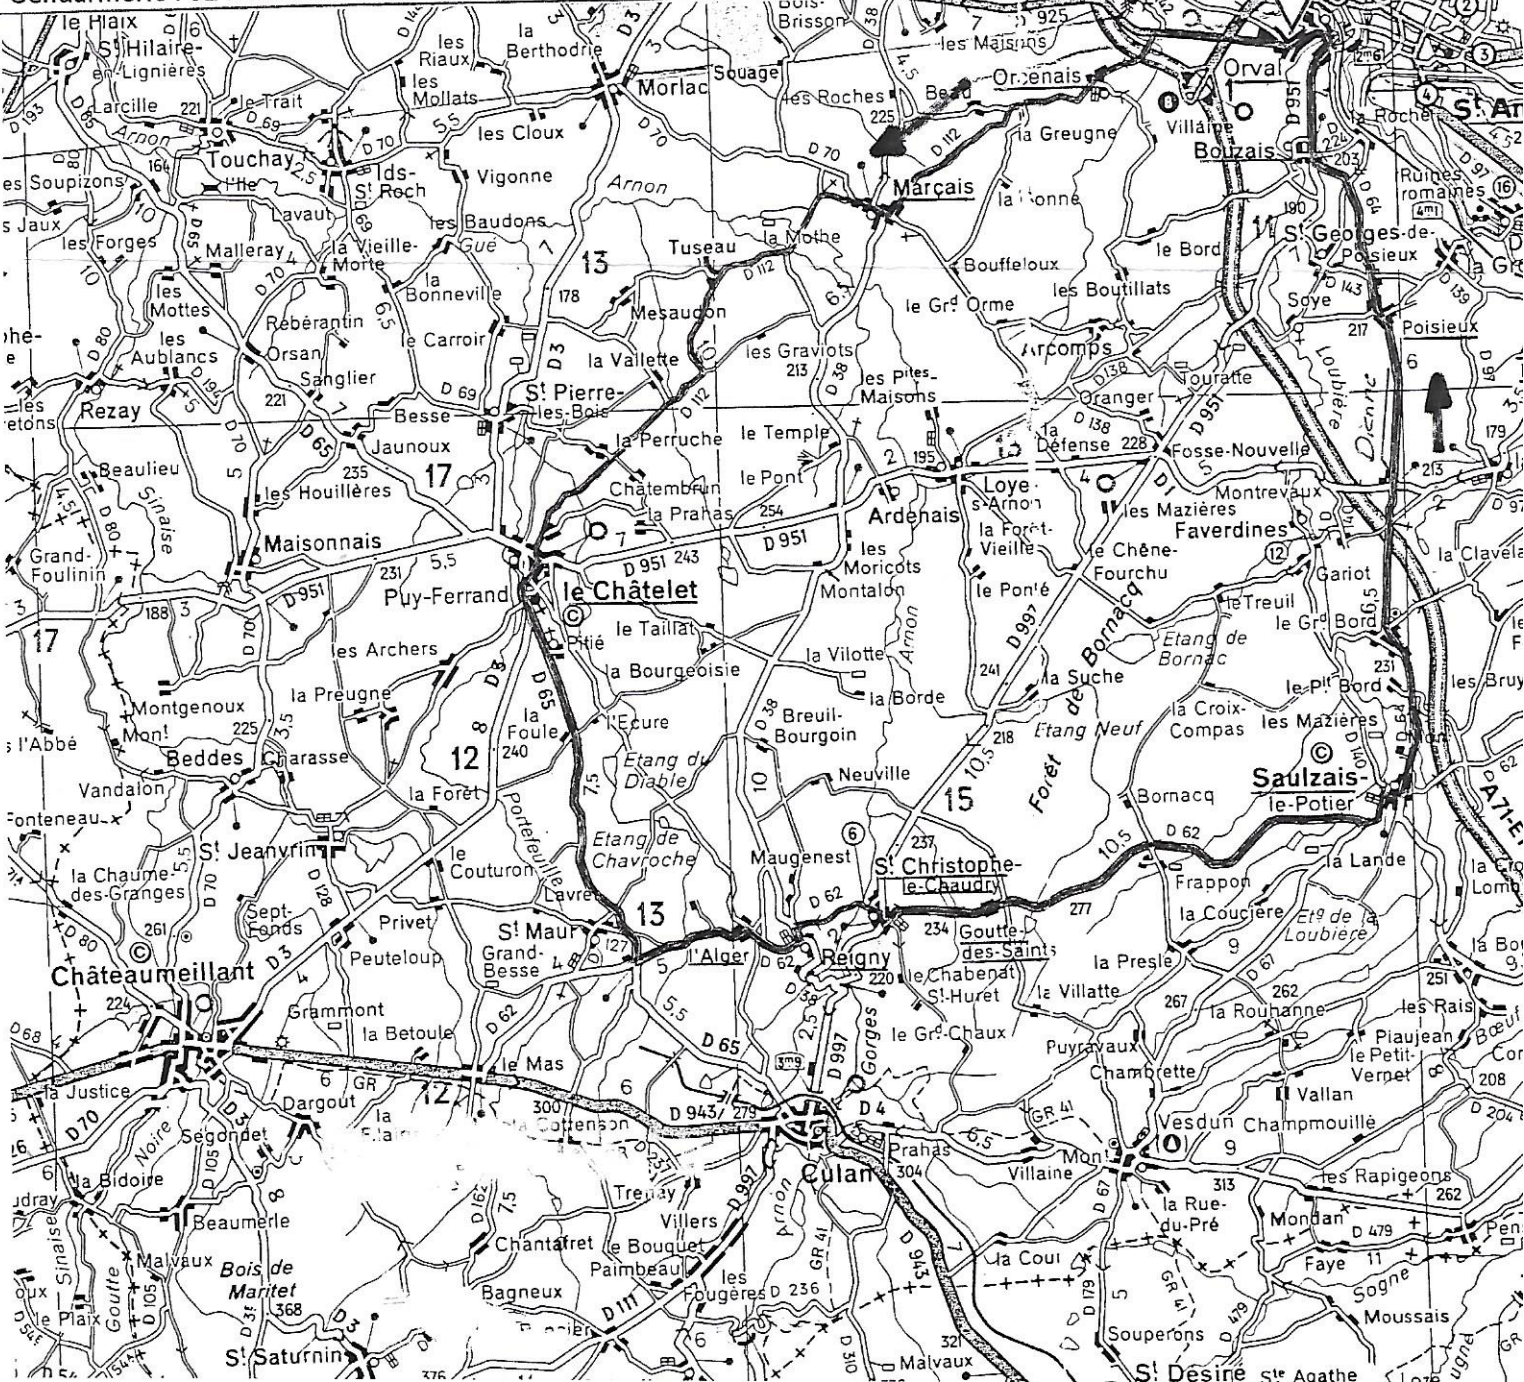

CIRCUIT DE 60 KMS

Départs AV de Sully AD/D925 vers Lignières

A 3KM, AG.....	D112.....	3.....	3kms
ORCENAI.....	D112.....	2.....	5
MARCAIS.....	AG/ D112.....	5.....	10
LE CHATELET...AG et prendre D65 Vers Culan.....	10.....	20	
Après ST Maur.....	AG/D62.....	8.....	28
L'ALGER , REIGNY..AG et AD/62.....	3.....	31	
ST CHRISTOPHE le Chaudry.....	AD et AG/D62.....	2.....	34
La Goutte aux Saints	D62.....	3.....	37
SAULZAI le Potier.....	AG/D64.....	8.....	45
LA DIENNE.....	D64.....	6.....	51
ST GEORGES de <u>Poisieux</u>.....	D64.....	5.....	56
BOUZAI.....	D64 et AD D951.....	2.....	58
ORVAL.....	au rond point 3ème sortie et salle des fêtes 3.....	61	

Merci pour votre participation, prudence, respect du code de la route

Téléphone salle des fêtes : 0248967042.....Pompiers :18

Gendarmerie : 0248620500

www.fcl.org
CYCLO CLUB ORVAL