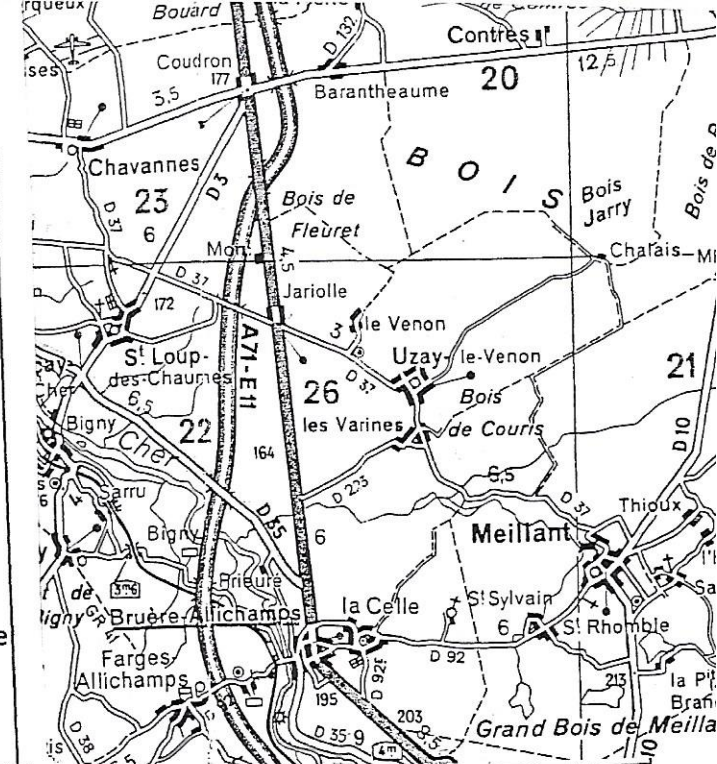

CIRCUIT DE 38 KMS

Départs AV de Sully AD/D925 vers lignières

- A 3KM, A/G.....D112.....3.....3kms
- ORCENAIS.....D112.....2.....5
- MARCAIS .....A/G D38..vers Ardenais.....5.....10
- LA FOND YON.....A/G D951.....6,5.....16,5
- LOYE sur ARNON.....D951.....2.....18,5
- FOSSE NOUVELLE...au rond point 2ème sortie sur D1...4.....22,5
- LA DIENNE.....A/G D64.....5.....27,5
- ST GEORGES de Poisieux...D64.....3.....30,5
- BOUZAIS.....D64 et A/D..D951.....3.....33,5
- ORVAL.....au rond point, 3ème sortie et salle des fêtes .4.....37,5

Merci de votre participation, prudence, respect du code de la route
Téléphone salle des fêtes. 0248967042.....Pompiers : 18
Gendarmerie : 0248620500