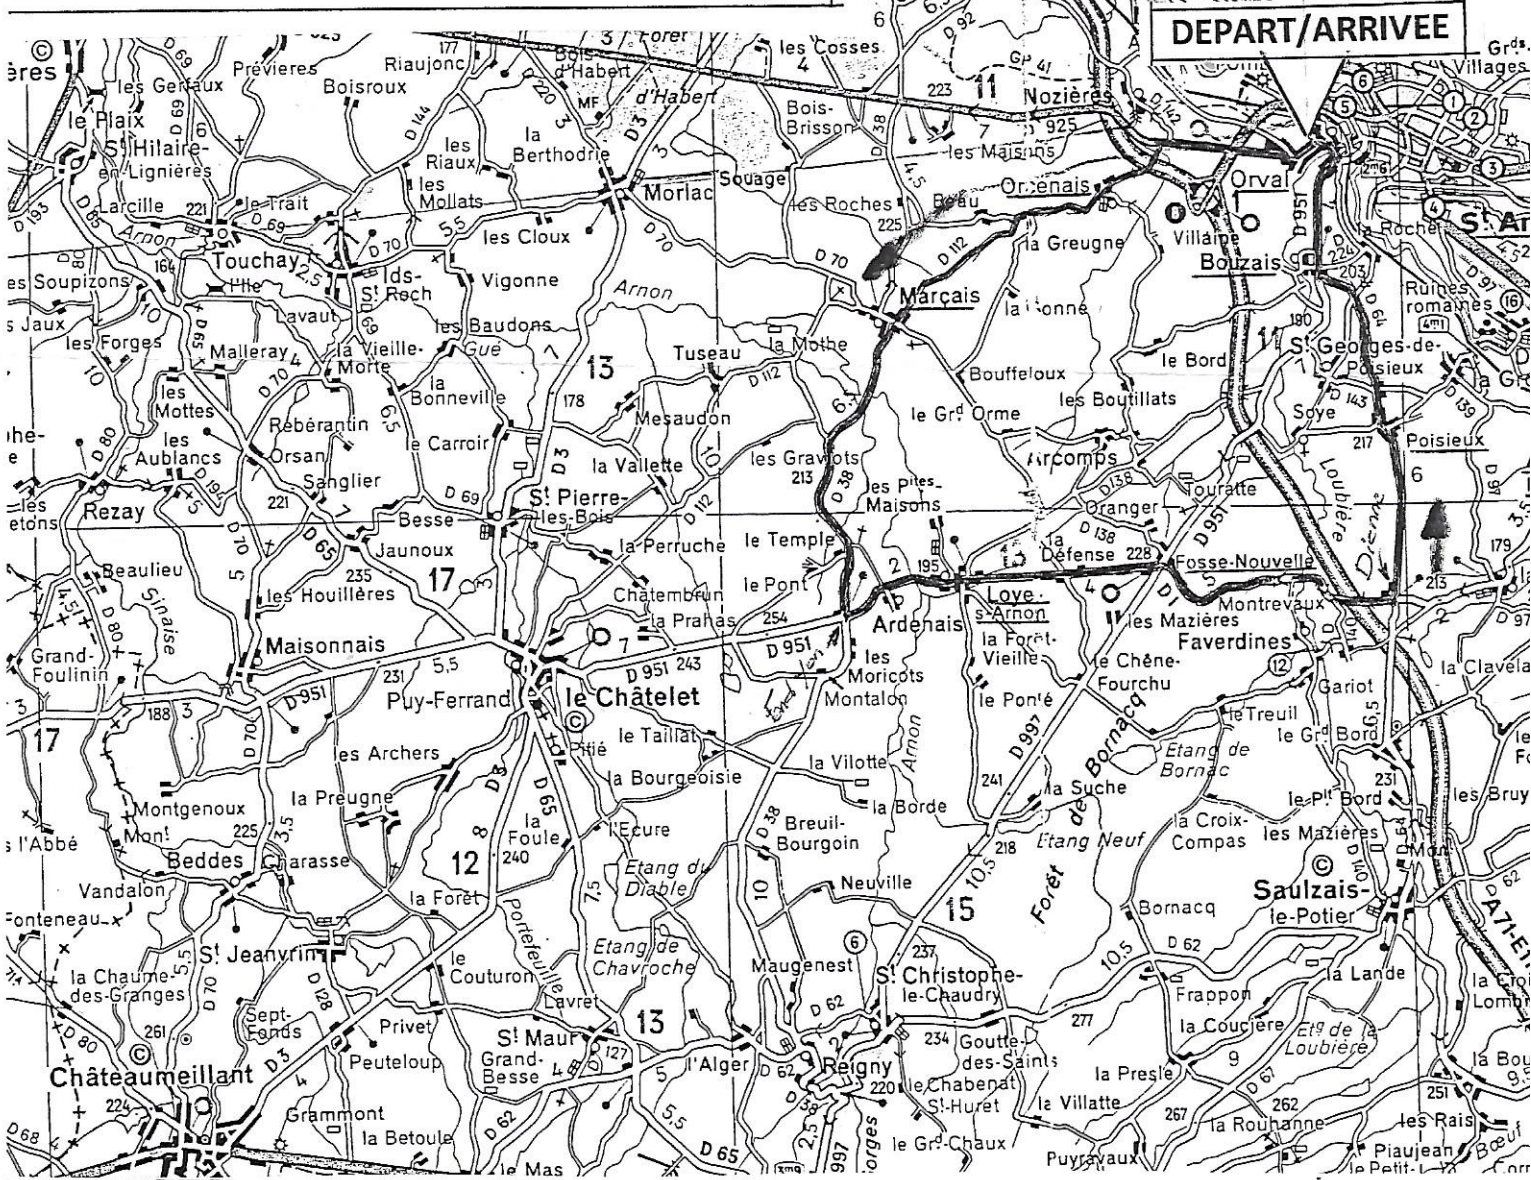

CIRCUIT DE 38 KMS

Départs AV de Sully AD/D925 vers lignières

- A 3KM, A/G.....D112.....3.....3kms
- ORCENAIS.....D112.....2.....5
- MARCAIS .....A/G D38..vers Ardenais.....5.....10
- LA FOND YON.....A/G D951.....6,5.....16,5
- LOYE sur ARNON.....D951.....2.....18,5
- FOSSE NOUVELLE...au rond point 2ème sortie sur D1...4.....22,5
- LA DIENNE.....A/G D64.....5.....27,5
- ST GEORGES de Poisieux...D64.....3.....30,5
- BOUZAIS.....D64 et A/D..D951.....3.....33,5
- ORVAL.....au rond point, 3ème sortie et salle des fêtes .4.....37,5

Merci de votre participation, prudence, respect du code de la route
Téléphone salle des fêtes. 0248967042.....Pompiers : 18
Gendarmerie : 0248620500