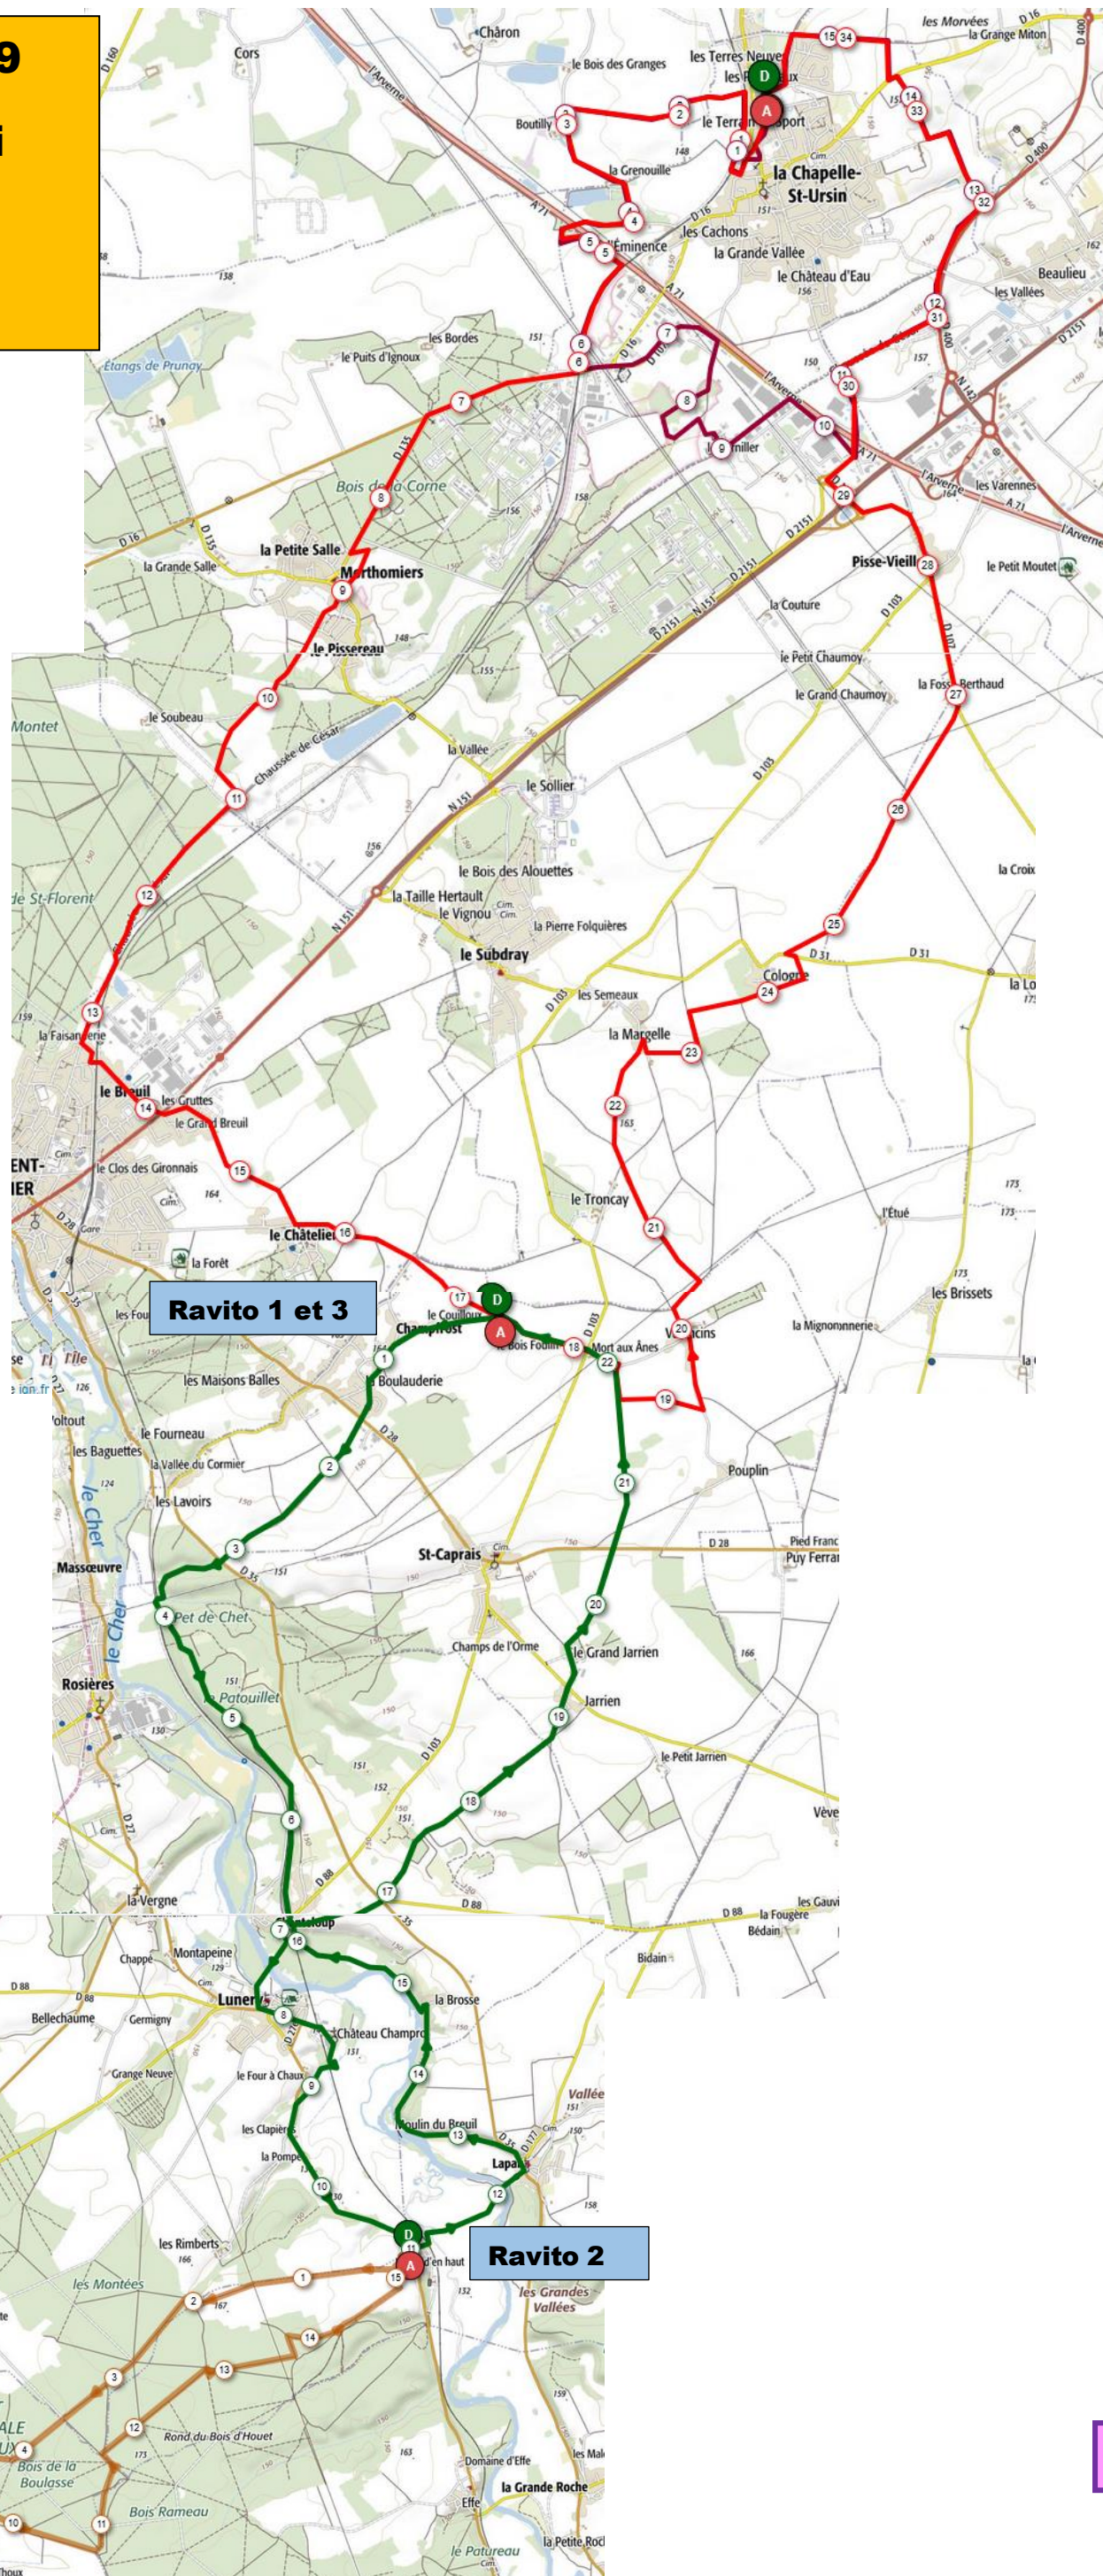

CHAPELLOISE 2019

Dimanche 26 mai

VTT

16 km

35 km

58 km

73 km